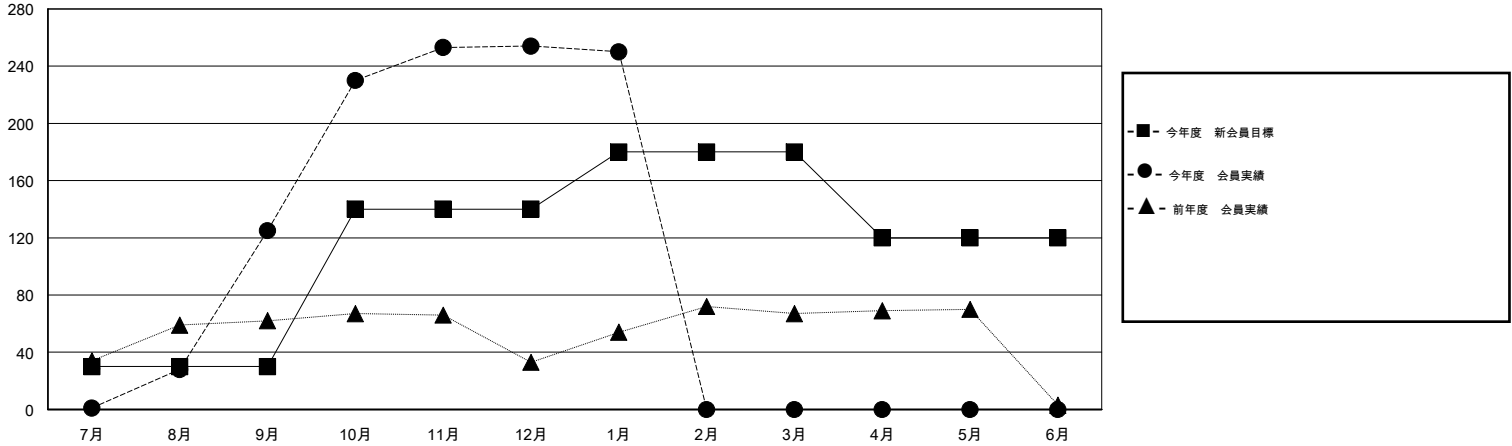

MONTHLY MEMBERSHIP PROGRESS REPORT

District 336 D

Results as of: 1/31/2016

GMT: Masayoshi Maruyama

地域 JAPAN

GMT会則地域 5-Jap

クラブ				
結果 : 2015-2016				
四半期	新クラブ目標	新クラブ	解散クラブ	純増 / 減
7月/8月/9月	0	0	1	-1
10月/11月/12月	1	0	0	0
1月/2月/3月	0	0	0	0
4月/5月/6月	0	0	0	0

名				
結果 : 2015-2016				
四半期	新会員目標	チャーターメン バー / 新会員	退会者	純増 / 減
7月/8月/9月	30	189	64	125
10月/11月/12月	110	173	44	129
1月/2月/3月	40	19	23	-4
4月/5月/6月	-60	0	0	0

新クラブ目標及び実績累計

会員目標及び実績累計

解散クラブ: 1	74 CLUBS OF 96 一名以上の新会員を登録	男女別
退会者		男性 2,897 (83.27%)
物故会員 15		女性 582 (16.73%)
クラブ解散 14	健康診断データはこちら	家族会員 761
その他 102		世帯主 355
合計 131		世帯主以外 406